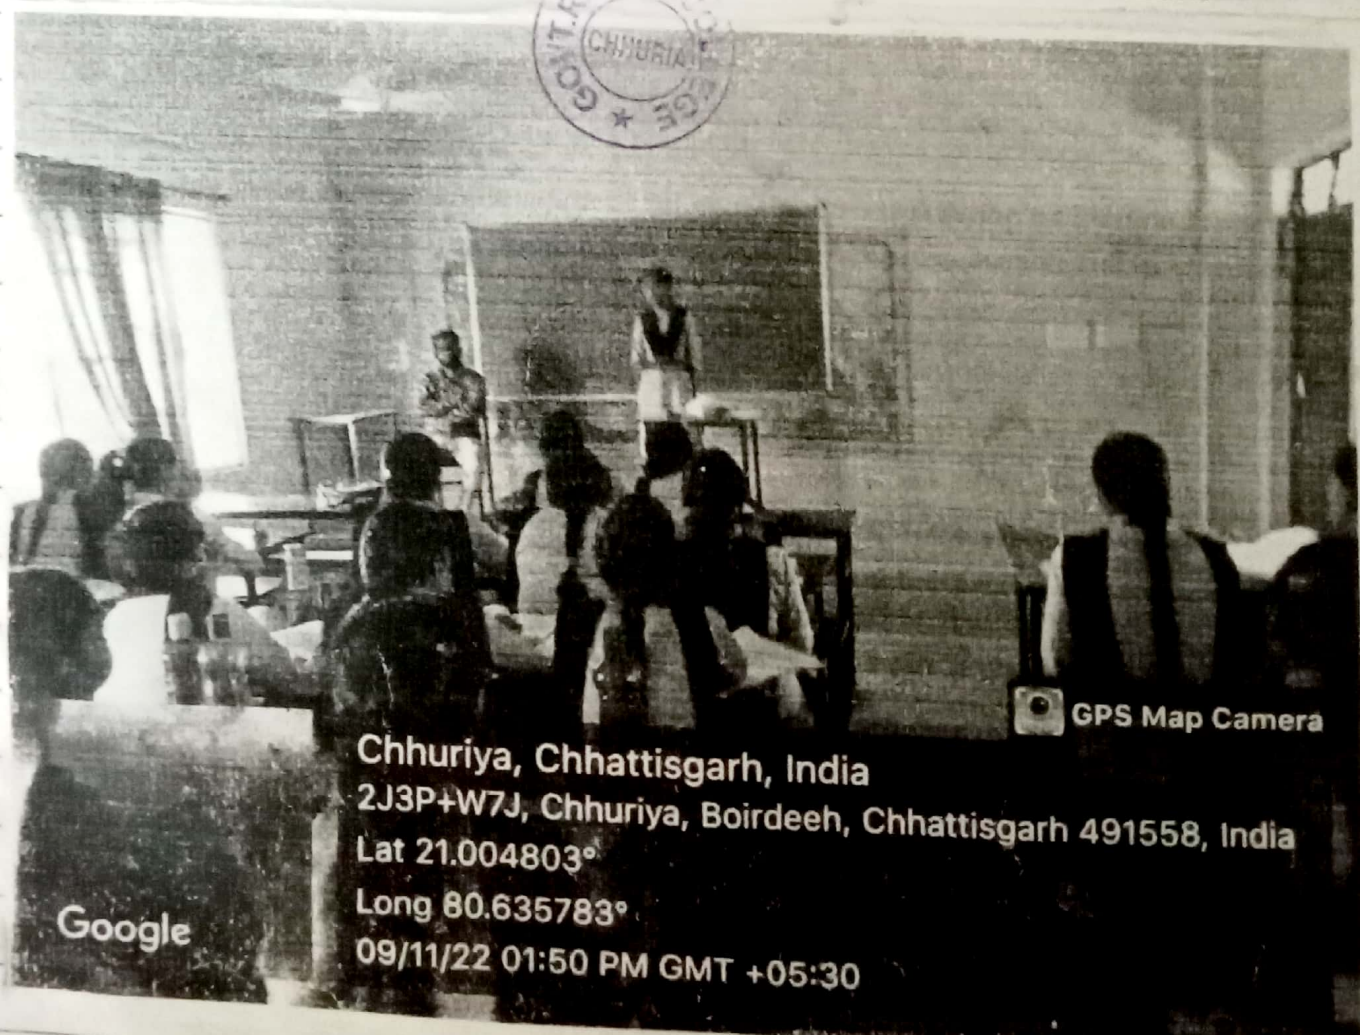

GPS Map Camera

Chhuriya, Chhattisgarh, India
2J3P+W7J, Chhuriya, Boirdeeh, Chhattisgarh 491558, India
Lat 21.004803°
Long 80.635783°
09/11/22 01:50 PM GMT +05:30

Google