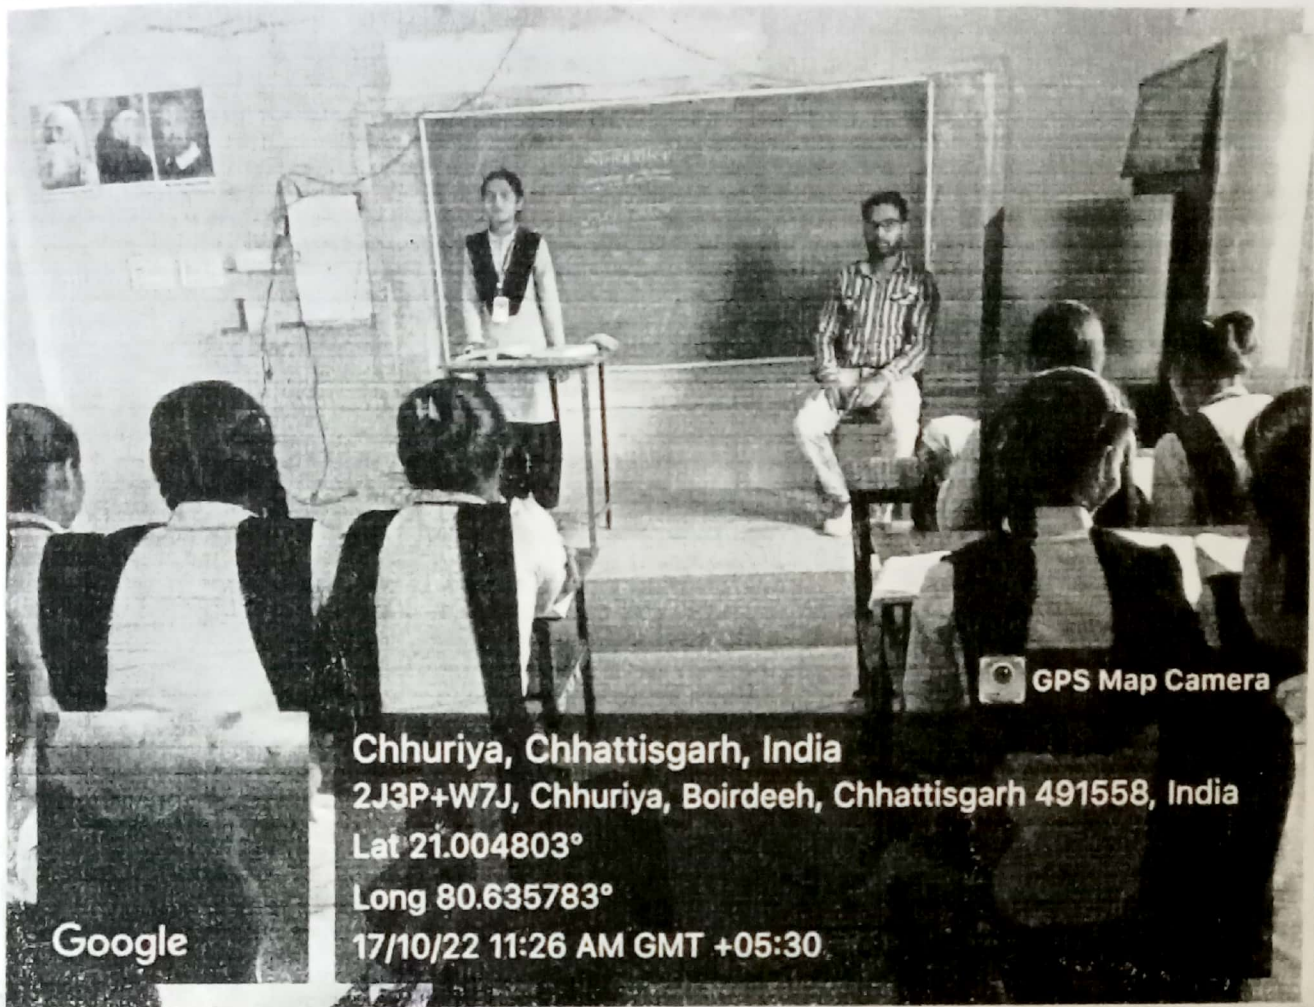

GPS Map Camera

Chhuriya, Chhattisgarh, India
2J3P+W7J, Chhuriya, Boirdeeh, Chhattisgarh 491558, India
Lat 21.004803°
Long 80.635783°
17/10/22 11:26 AM GMT +05:30

Google