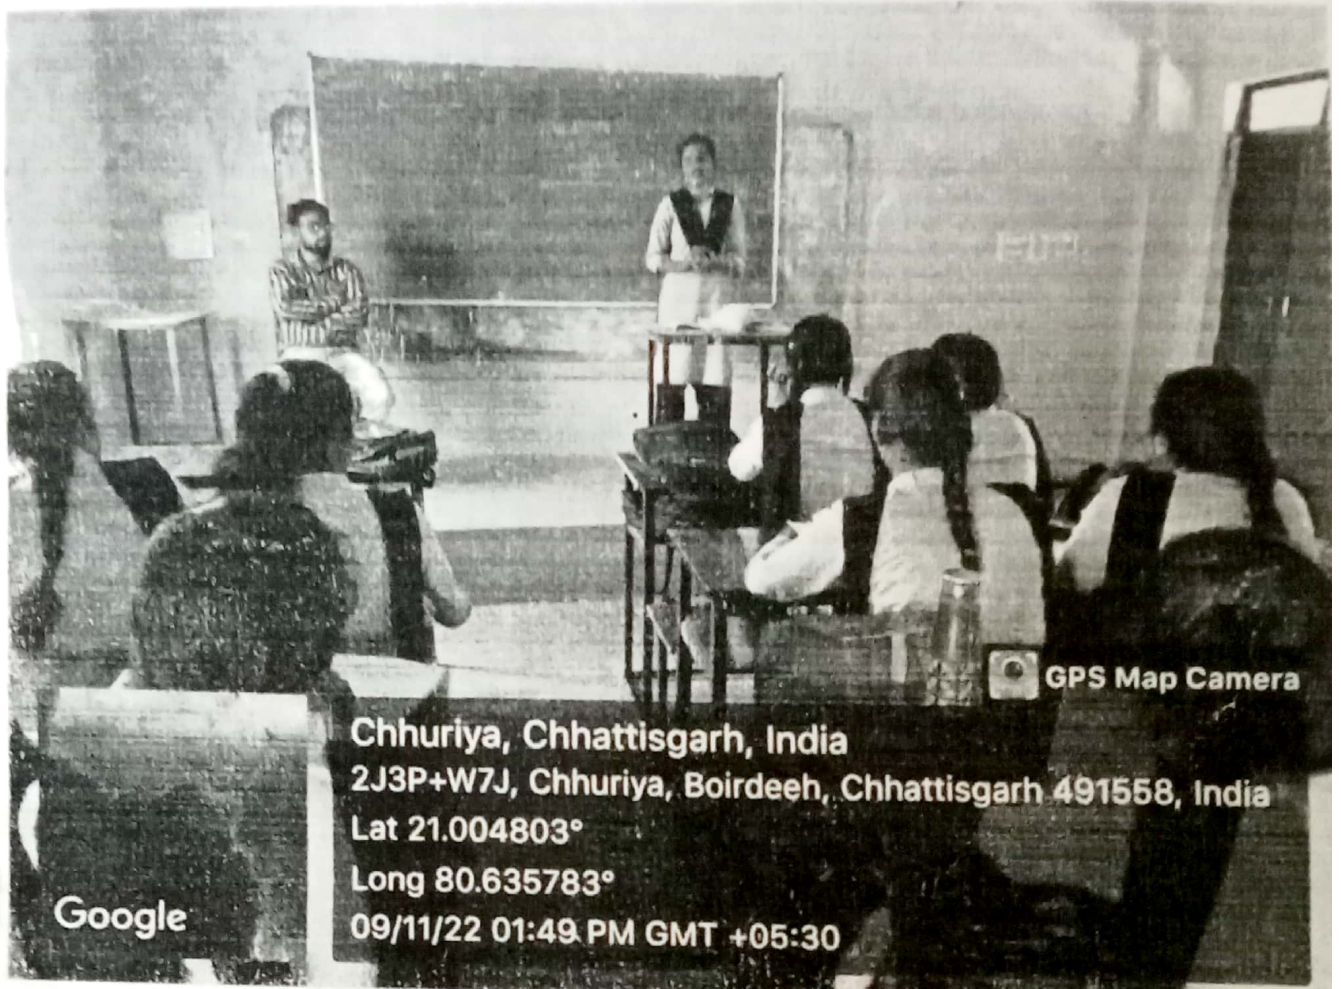

GPS Map Camera

Chhuriya, Chhattisgarh, India
2J3P+W7J, Chhuriya, Boirdeeh, Chhattisgarh 491558, India
Lat 21.004803°
Long 80.635783°
09/11/22 01:49 PM GMT +05:30

Google