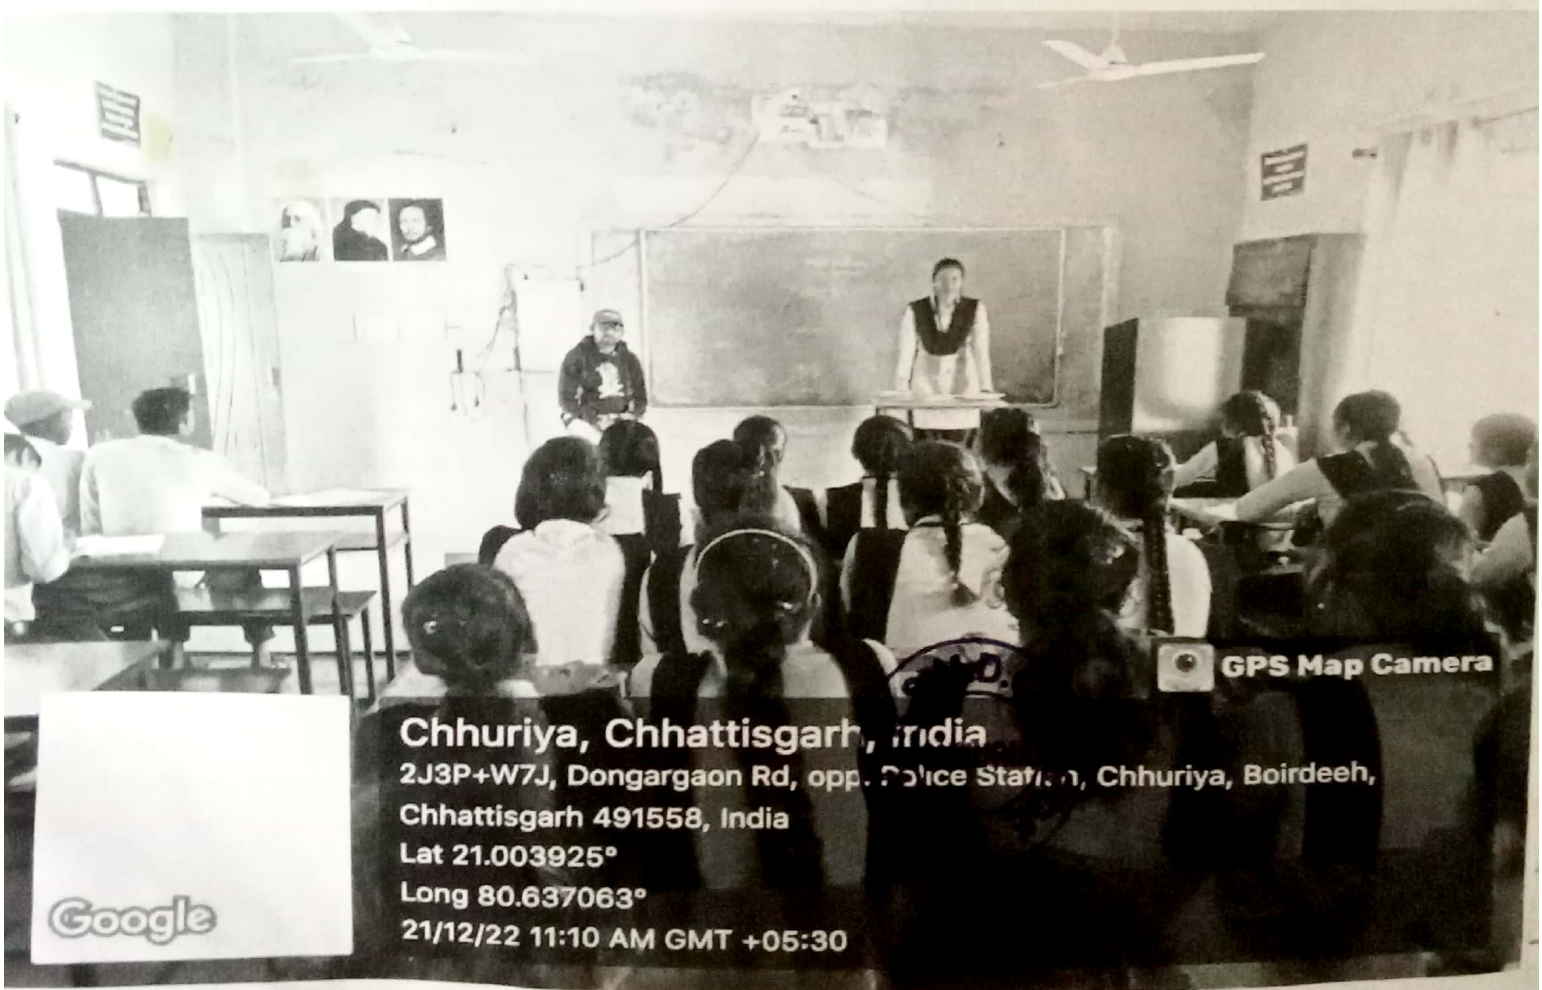

GPS Map Camera

Chhuriya, Chhattisgarh, India
2J3P+W7J, Dongargaon Rd, opp. Police Station, Chhuriya, Boirdeeh,
Chhattisgarh 491558, India
Lat 21.003925°
Long 80.637063°
21/12/22 11:10 AM GMT +05:30

Google