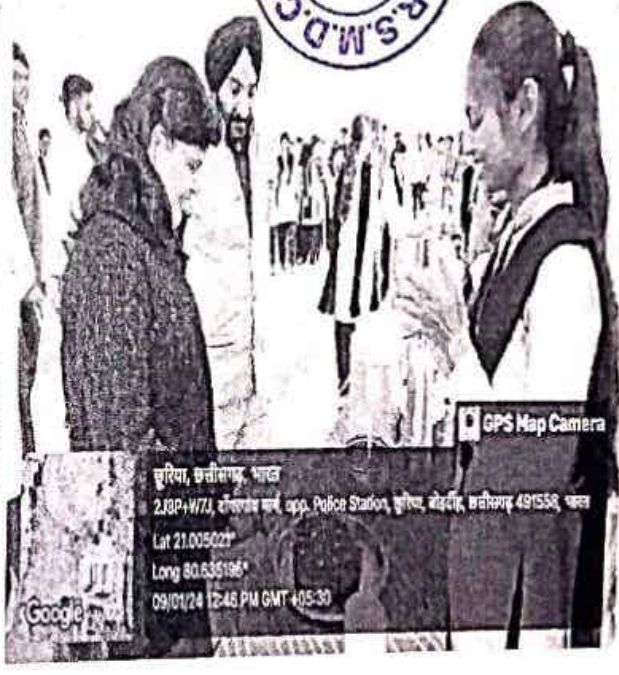

छुरिया, छत्तीसगढ़, भारत
2,88P+H7J, रौलसाला मार्ग, opp. Police Station, छुरिया, छत्तीसगढ़ 491558, भारत
Lat 21.00502°
Long 80.63519°
09/01/24 12:46 PM GMT +05:30

21/2/24

(Handwritten signature)

प्राचार्य
शास. राजी सूर्यमुखी देवी महाविद्यालय
छुरिया
जिला - राजनांदगांव (छ.ग.)